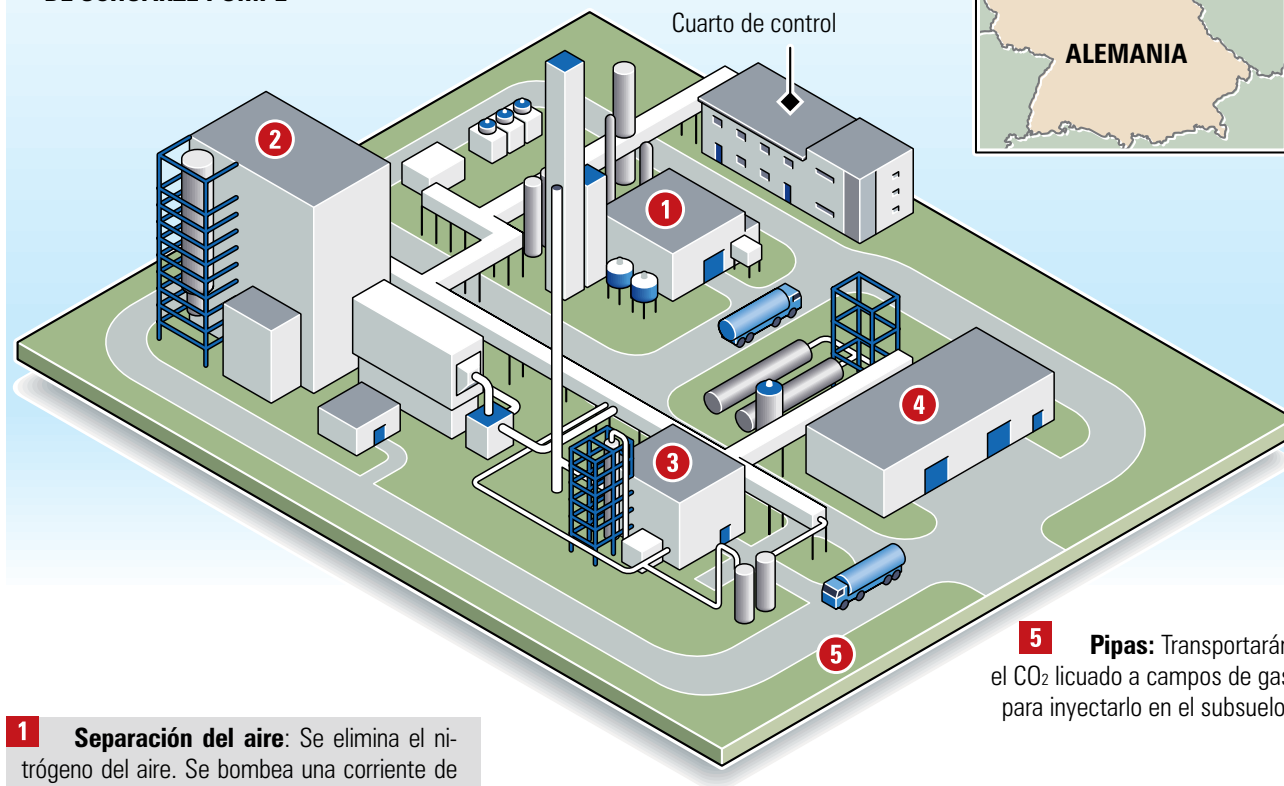

# ¿Carbón combustible ecológico?

La planta de energía alimentada por carbón de la empresa suiza Vattenfall, está en Schuarze Pumpe, Alemania, y es la primera en el mundo que utiliza la tecnología de captura y almacenamiento de carbono (CCS, por sus siglas en inglés). Las instalaciones de prueba de 30 megawatts utilizan un proceso de oxi-combustión para eliminar casi todas las emisiones de CO<sub>2</sub>. **TRADUCCIÓN: PAOLA**

**CERVANTES • FUENTE: VATTENFALL • IMAGEN: AP**

## PROCESO DE OXI-COMBUSTIÓN DE SCHUARZE PUMPE

- 1 Separación del aire:** Se elimina el nitrógeno del aire. Se bombea una corriente de oxígeno casi completamente puro a la caldera.
- 2 Caldera:** El carbón se quema con oxígeno y gas de combustión (vapor de agua y CO<sub>2</sub>), produciendo calor para generar energía.
- 3 Limpieza del gas de combustión:** Se eliminan las cenizas, el sulfuro y otras partículas. El gas restante es CO<sub>2</sub> casi completamente puro.
- 4 Compresión del CO<sub>2</sub>:** El gas se enfría y se comprime 500 veces su volumen original, produciendo CO<sub>2</sub> líquido que se guarda en tanques de almacenamiento.

**5 Pipas:** Transportarán el CO<sub>2</sub> licuado a campos de gas para inyectarlo en el subsuelo.

Si tiene éxito, la tecnología CCS podría estar lista para su uso comercial a partir del año 2020.