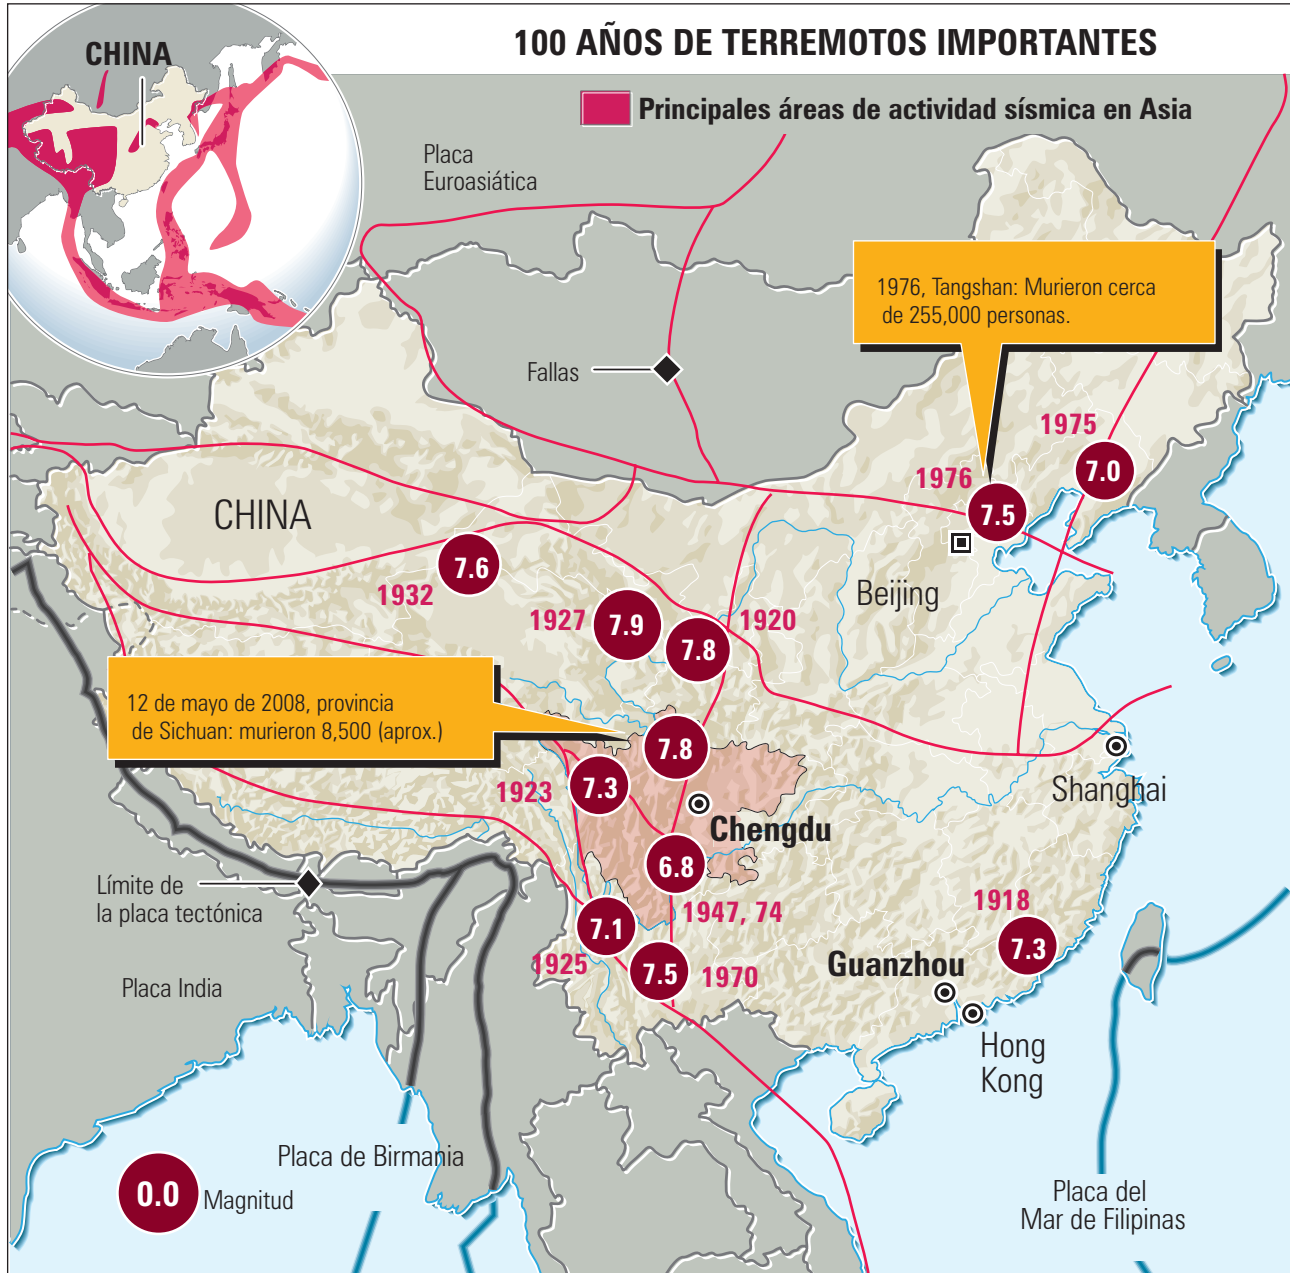

Conciso
y preciso

Un golpe a China

El terremoto que golpeó la provincia de Sichuan ocurrió en una de las áreas sísmicas más activas del mundo. Fue el temblor más fuerte que ha impactado a la zona en 30 años, su poder destructivo se incrementó por su poca profundidad, de sólo 10 kilómetros debajo de la superficie. **ILUSTRACIÓN: GRAPHIC NEWS • TRADUCCIÓN: PAOLA CERVANTES**

POR CIENTO DE LOS PEORES TERREMOTOS EN LA HISTORIA MUNDIAL DURANTE LOS ÚLTIMOS 500 AÑOS, HAN OCURRIDO EN CHINA.

Líbano rojo

Se han reanudado fuertes combates en la ciudad de Trípoli entre los partidarios del gobierno libanés, respaldado por Occidente, y la oposición, encabezada por Hezbolá y apoyada por Siria e Irán. **FUENTE: AGENCIAS DE NOTICIAS • ILUSTRACIÓN: GRAPHIC NEWS**