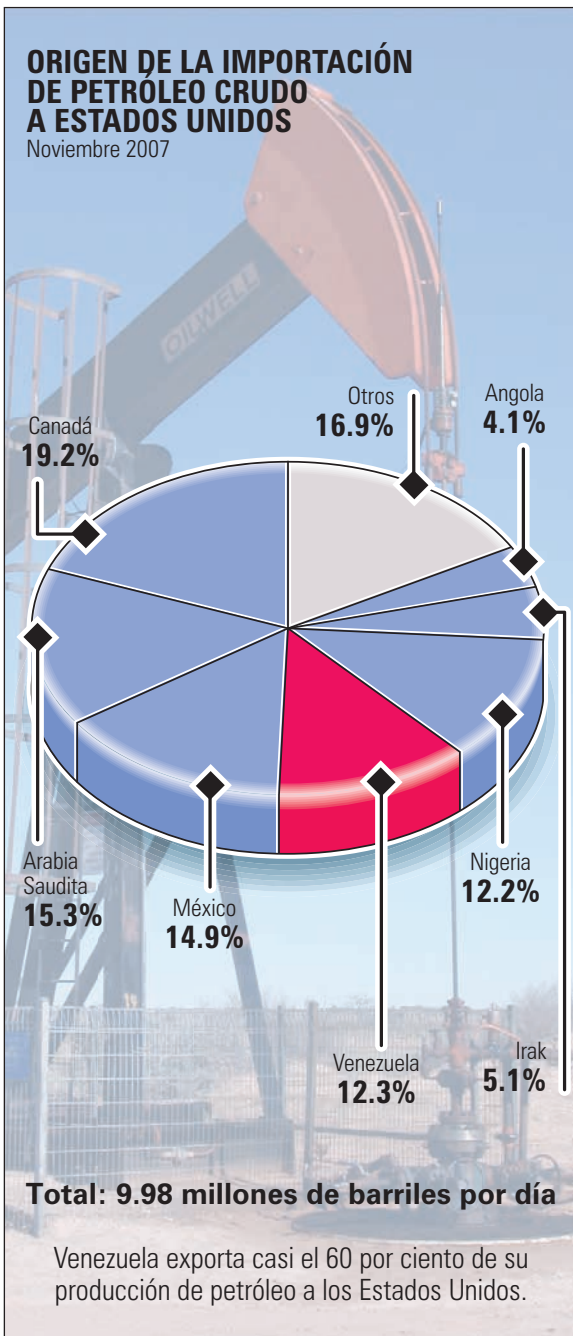

Importación de petróleo a los EU

El presidente venezolano Hugo Chávez no se cansa de lanzar amenazas sobre detener las exportaciones de petróleo a Estados Unidos, aunque la realidad es que este país es su principal comprador del producto y una de sus principales fuentes económicas. **ILUSTRACIÓN: GRAPHIC NEWS**