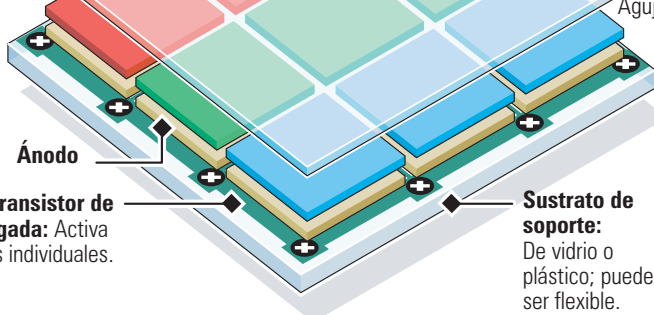

3mm de grosor; ligeramente mayor al de la moneda de un euro.

Radio de contraste: 1,000,000:1, dando incluso gradaciones y claridad hasta en la sombra.

Bocinas de 1W

Conexiones para Ethernet, HDMI, USB y audífonos.

Sintonizador terrestre digital

MATRIZ ACTIVA OLED

Cátodo: Electrodo transparente de 0.7mm, por ejemplo, indio-óxido de estaño.

Píxeles:
Polímero orgánico

Capas de polímero orgánico: "Incrustadas" con moléculas fluorescentes para mejorar el rendimiento del color.

Matriz de transistor de película delgada: Activa los píxeles individuales.

Sustrato de soporte: De vidrio o plástico; puede ser flexible.

La corriente eléctrica conduce electrones y agujeros a la capa de emisión, liberando energía como luz cuando se combinan; electroluminiscencia.