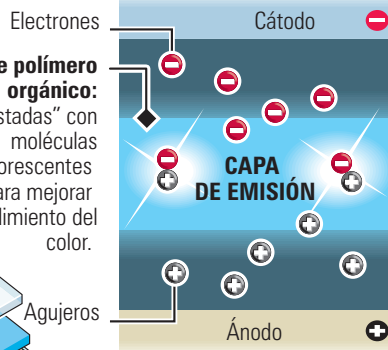

3mm de grosor; ligeramente mayor al de la moneda de un euro.

Radio de contraste: 1,000,000:1, dando incluso gradaciones y claridad hasta en la sombra.

Bocinas de 1W

Conexiones para Ethernet, HDMI, USB y audífonos.

Sintonizador terrestre digital

MATRIZ ACTIVA OLED

Cátodo: Electrodo transparente de 0.7mm, por ejemplo, indio-óxido de estaño.

Píxeles:
Polímero orgánico

Capas de polímero orgánico: "Incrustadas" con moléculas fluorescentes para mejorar el rendimiento del color.

Matriz de transistor de película delgada: Activa los píxeles individuales.

Sustrato de soporte: De vidrio o plástico; puede ser flexible.

La corriente eléctrica conduce electrones y agujeros a la capa de emisión, liberando energía como luz cuando se combinan; electroluminiscencia.